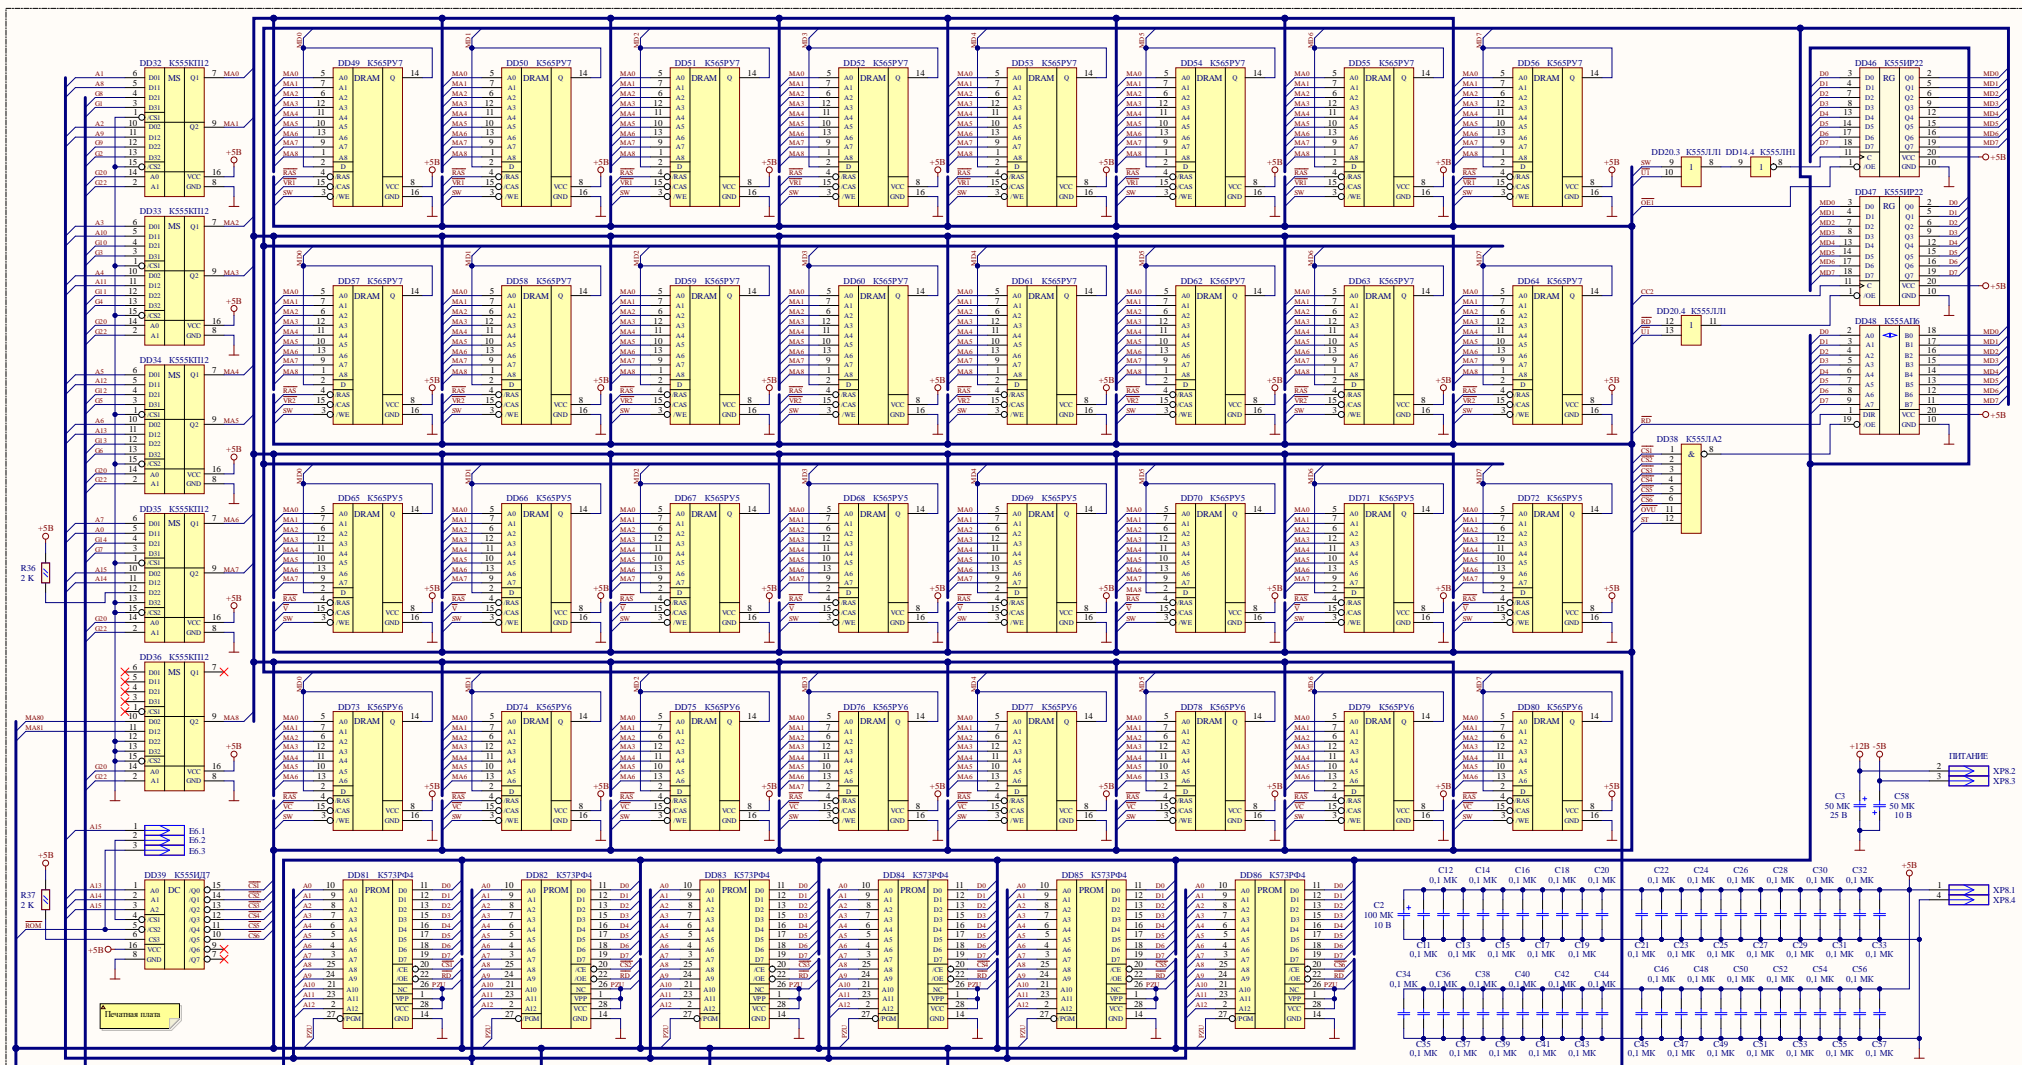

ШИНА АДРЕСА СИМХРОГЕНЕРАТОРА

ШИНА ДАННЫХ

ШИНА АДРЕСА

СИГНАЛЬНАЯ ШИНА

НАИМЕНОВАНИЕ ПЕРЕМЕННЫХ	
1-2	2-3
E1	НЕТ КОНТРОЛЕРА НЧМД
	ЕСТЬ КОНТРОЛЛЕР НЧМД

НАЗНАЧЕНИЕ ПЕРЕМЫЧЕК		
1-2		2-3
E6	ВЫСЛ. ТЕСТА ОЗУ	ВЫСЛ. ТЕСТА ОЗУ
E9	ВЫСЛ. ЧЕБ ВИДЕОВЫХОДА	
E10	ВЫСЛ. ВИДЕО ИНВЕРСИИ	ВЫСЛ. ВИДЕО ИНВЕРСИИ